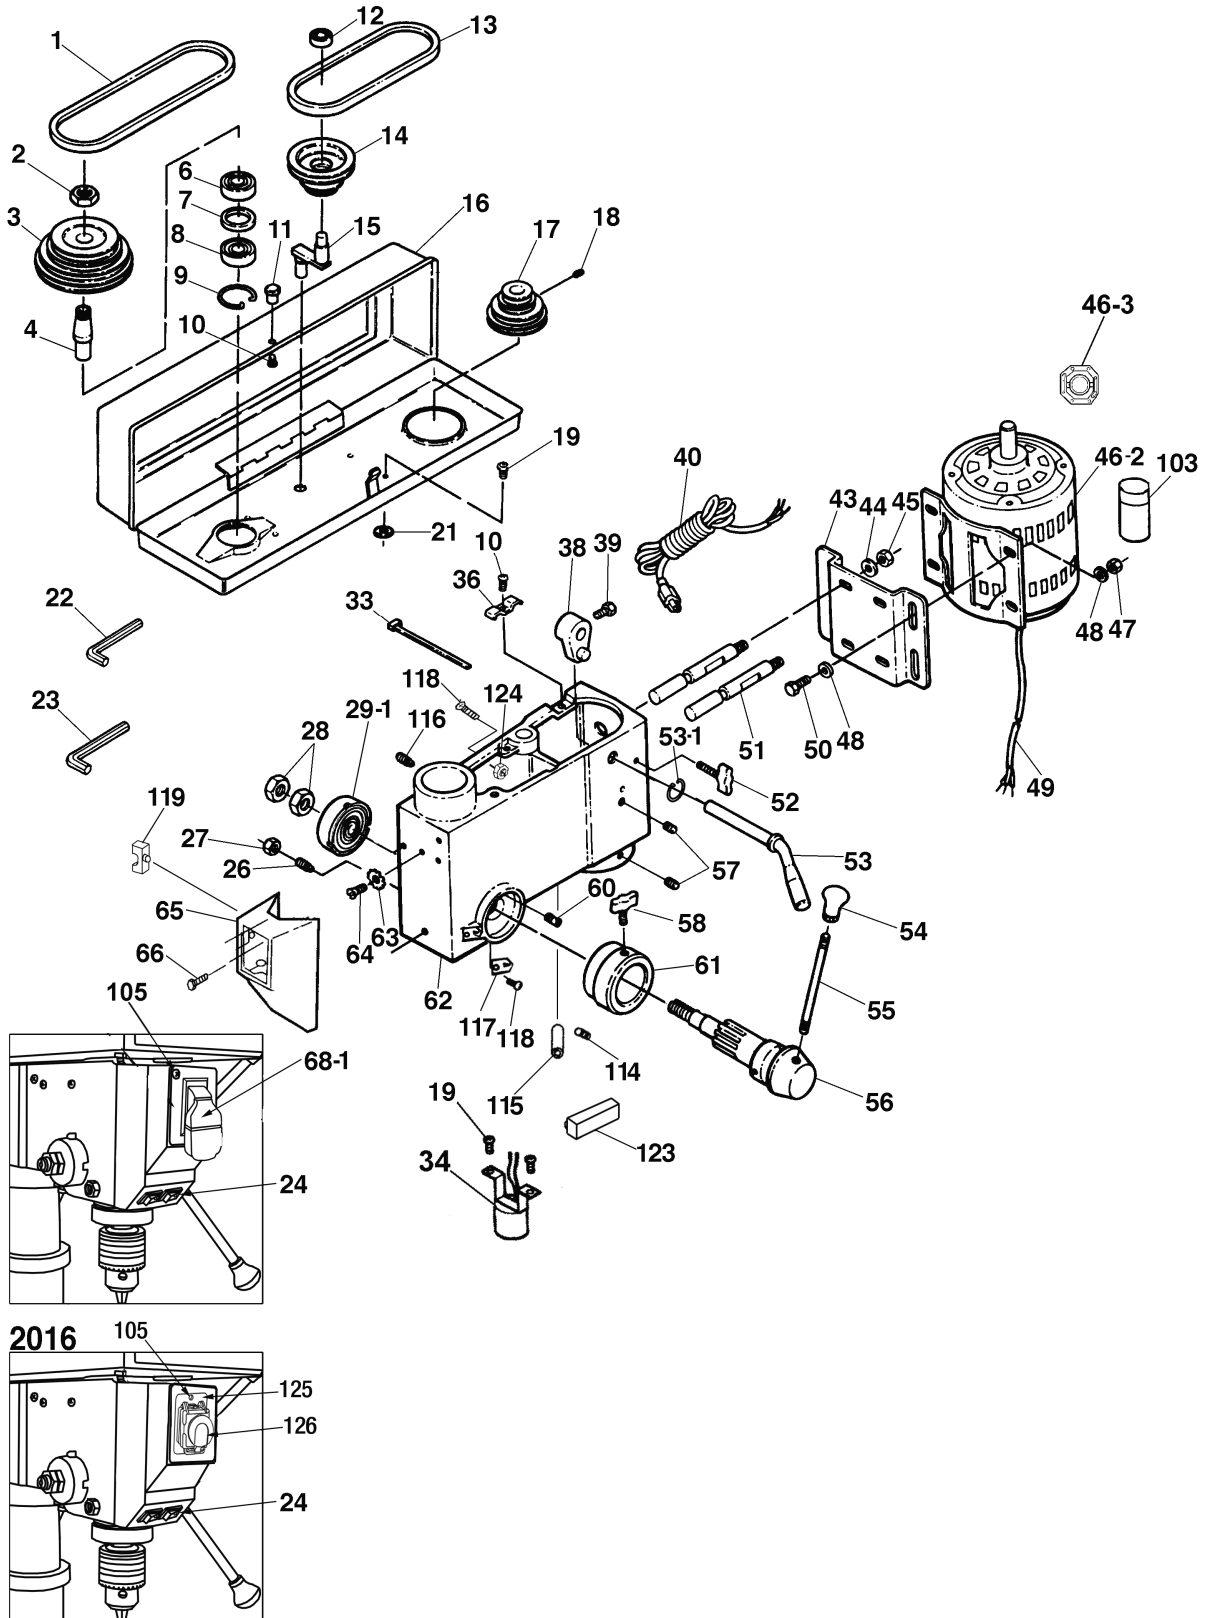

## Head Diagram / Diagramme de la Tête

KC-117FN

# 15" Floor Drill Press Perceuse à Colonne 15" de Plancher

Quill & Table Diagram /  
Diagramme du Manchon et de la Table

KC-117FN