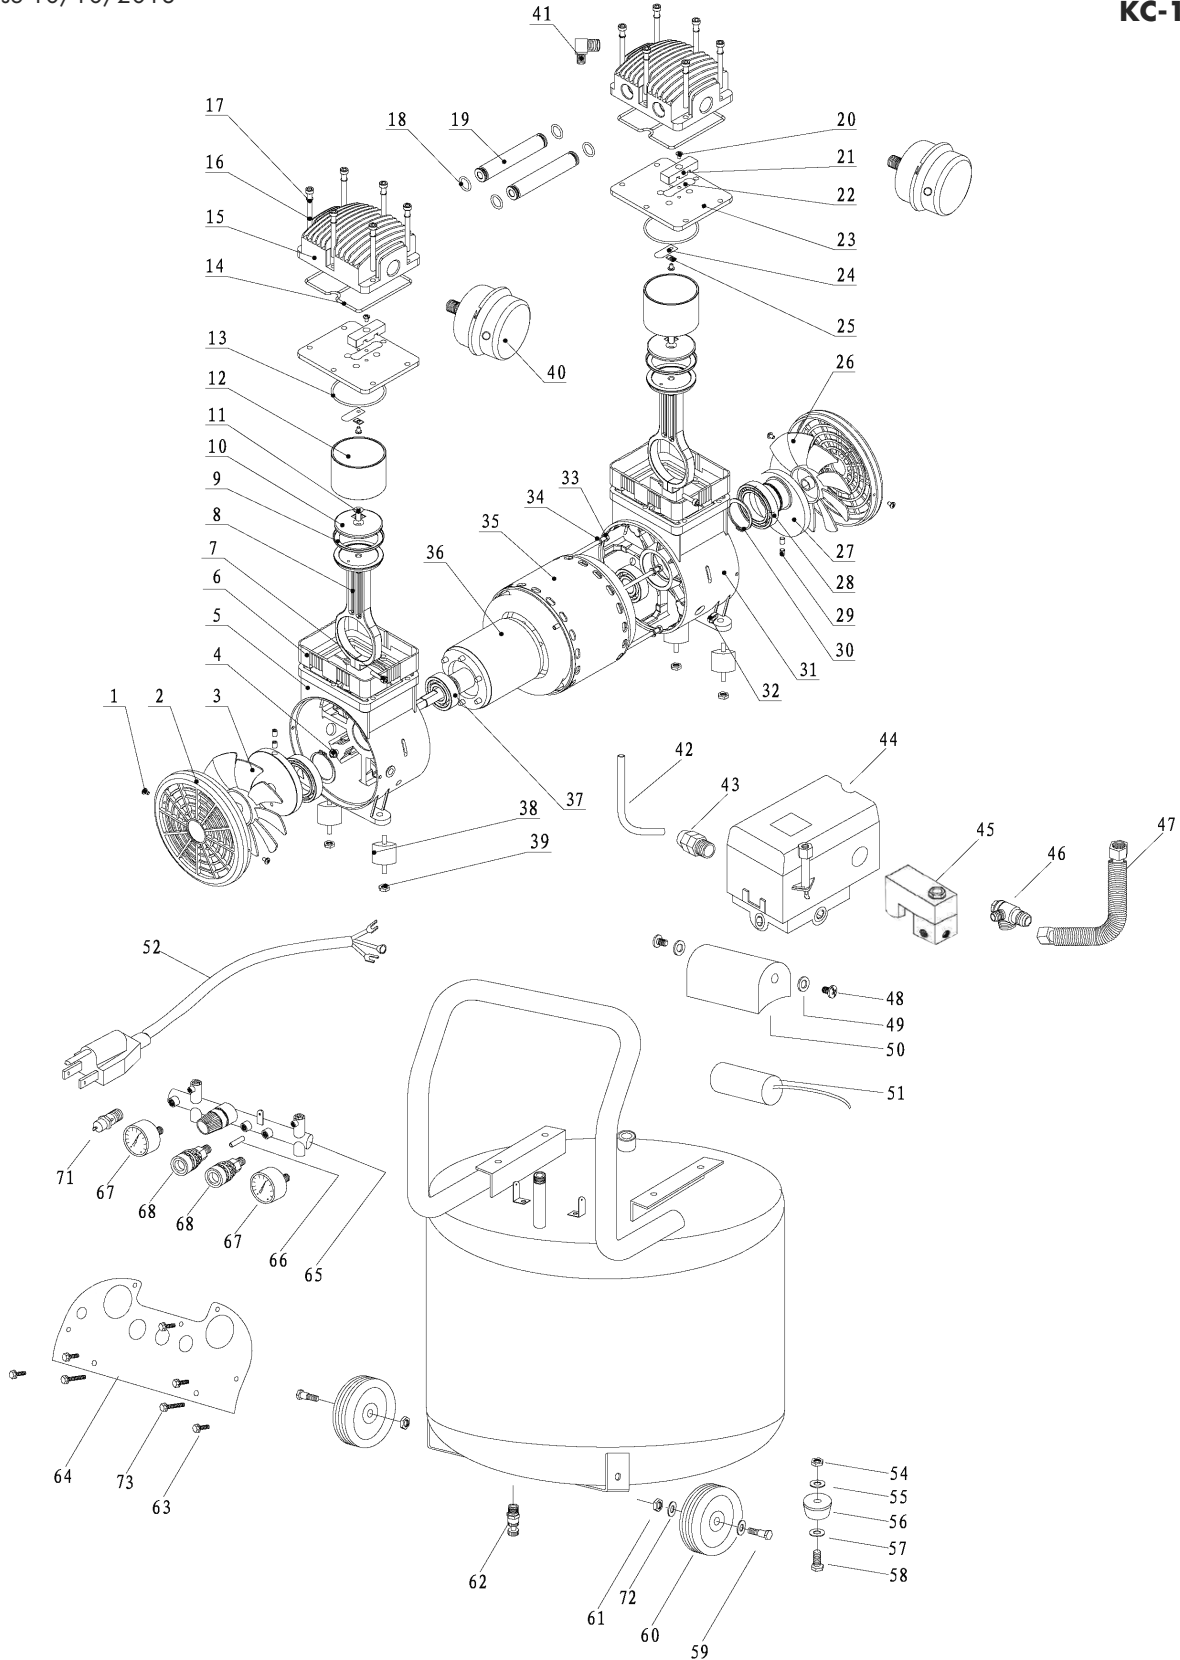

Revised/Revisé 10/10/2018

KC-10020SQ

Parts Pricing List / Liste de Prix des Pièces

KC-10020SQ

Diag.	Order # Com.	English Description	Description Française	Qty./Qté.	Price/Prix
1	91-56400010	TAPPING SCREW	VIS AUTOTARAUDEUSE	2	$1.59
2	91-56400020	COVER	COUVERCLE	2	$5.95
3	91-56400030	FAN (LEFT)	VENTILATEUR (GAUCHE)	1	$14.95
4	91-56400040	HEX. NUT	ÉCROU HEXAGONAL	2	$3.59
5	91-56400050	LEFT CRANKCASE	CARTER GAUCHE	1	$81.95
6	91-56400060	SPACER	ESPACEUR	2	$12.95
7	91-56400070	HEX. BOLT	BOULON HEXAGONAL	2	$2.79
8	91-56400080	CONNECTING ROD	TIGE DE CONNEXION	2	$4.59
9	91-56400090	PISTON RING	ANNEAU DE PISTON	2	$4.95
10	91-56400100	BINDER PLATE	PLAQUE	2	$8.95
11	91-56400110	HEX. BOLT	BOULON HEXAGONAL	2	$2.59
12	91-56400120	CYLINDER	CYLINDRE	2	$19.95
13	91-56400130	CYLINDER RING	ANNEAU DU CYLINDRE	2	$5.59
14	91-56400140	GASKET	JOINT D'ÉTANCHÉITÉ	2	$6.95
15	91-56400150	CYLINDER HEAD	TÊTE DU CYLINDRE	2	$31.95
16	91-56400160	CAP SCREW	BOULON À TÊTE CYLINDRIQUE	12	$3.19
17	91-56400170	SPRING WASHER	RONDELLE À RESSORT	12	$1.89
18	91-56400180	RING	ANNEAU	4	$1.19
19	91-56400190	CONNECTING PIPE	TUYAU DE CONNEXION	2	$5.95
20	91-56400200	HEX. BOLT	BOULON HEXAGONAL	2	$1.89
21	91-56400210	LIMIT BLOCK	BLOC DE LIMITE	2	$12.95
22	91-56400220	VALVE	SOUPAPE	2	$9.95
23	91-56400230	VALVE PLATE	PLAQUE DE LA SOUPAPE	2	$7.95
24	91-56400240	VALVE	SOUPAPE	2	$2.95
25	91-56400250	GASKET	JOINT D'ÉTANCHÉITÉ	2	$1.59
26	91-56400260	FAN (RIGHT)	VENTILATEUR (DROIT)	1	$14.95
27	91-56400270	SHAFT SEAL	JOINT DE LA TIGE	2	$14.95
28	91-56400280	BALL BEARING	ROULEMENT À BILLES	2	$28.95
29	91-56400290	HEX. BOLT	BOULON HEXAGONAL	2	$2.95
30	91-56400300	RETAINING RING/SHAFT	ANNEAU DE RETENU/TIGE	2	$1.89
31	91-56400310	RIGHT CRANKCASE	CARTER DROIT	1	$81.95
32	91-56400320	STRAIN RELIEF	ATTACHE CORDON	1	$2.95
33	91-56400330	HEX. BOLT	BOULON HEXAGONAL	4	$3.49
34	91-56400340	SPRING WASHER	RONDELLE À RESSORT	4	$1.59
35	91-56400350	FIELD COIL	BOBINE D'ENTRAÎNEMENT	1	$79.95
36	91-56400360	ARMATURE	ARMATURE	1	$85.95
37	91-56400370	BALL BEARING	ROULEMENT À BILLES	1	$36.93
38	91-56400380	ANTI-VIBRATION RUBBER	CAOUTCHOUC ANTI-VIBRATION	4	$5.95
39	91-56400390	FLANGE HD HEX. NUT	ÉCROU HEXAGONAL À TÊTE BRIDÉE	4	$1.89
40	91-56400400	MUFFLER	SILENCIEUX	2	$19.95
41	91-56400410	ELBOW	COUDE	1	$12.95
42	91-56400420	RUBBER TUBE	BOYAU EN CAOUTCHOUC	1	$11.95
43	91-56400430	CONNECTOR	CONNECTEUR	1	$11.95
44	91-56400440	PRESSURE SWITCH	MANOSTAT	1	$53.95
45	91-56400450	ELECTROMAGNETIC VALVE	VALVE ÉLECTROMAGNÉTISME	1	$21.95
46	91-56400460	CHECK VALVE	SOUPAPE D'ARRÊT	1	$20.28
47	91-56400470	PIPE	TUYAU	1	$14.95

Pricing subject to change without prior notice. / Prix sujet à changement sans préavis.