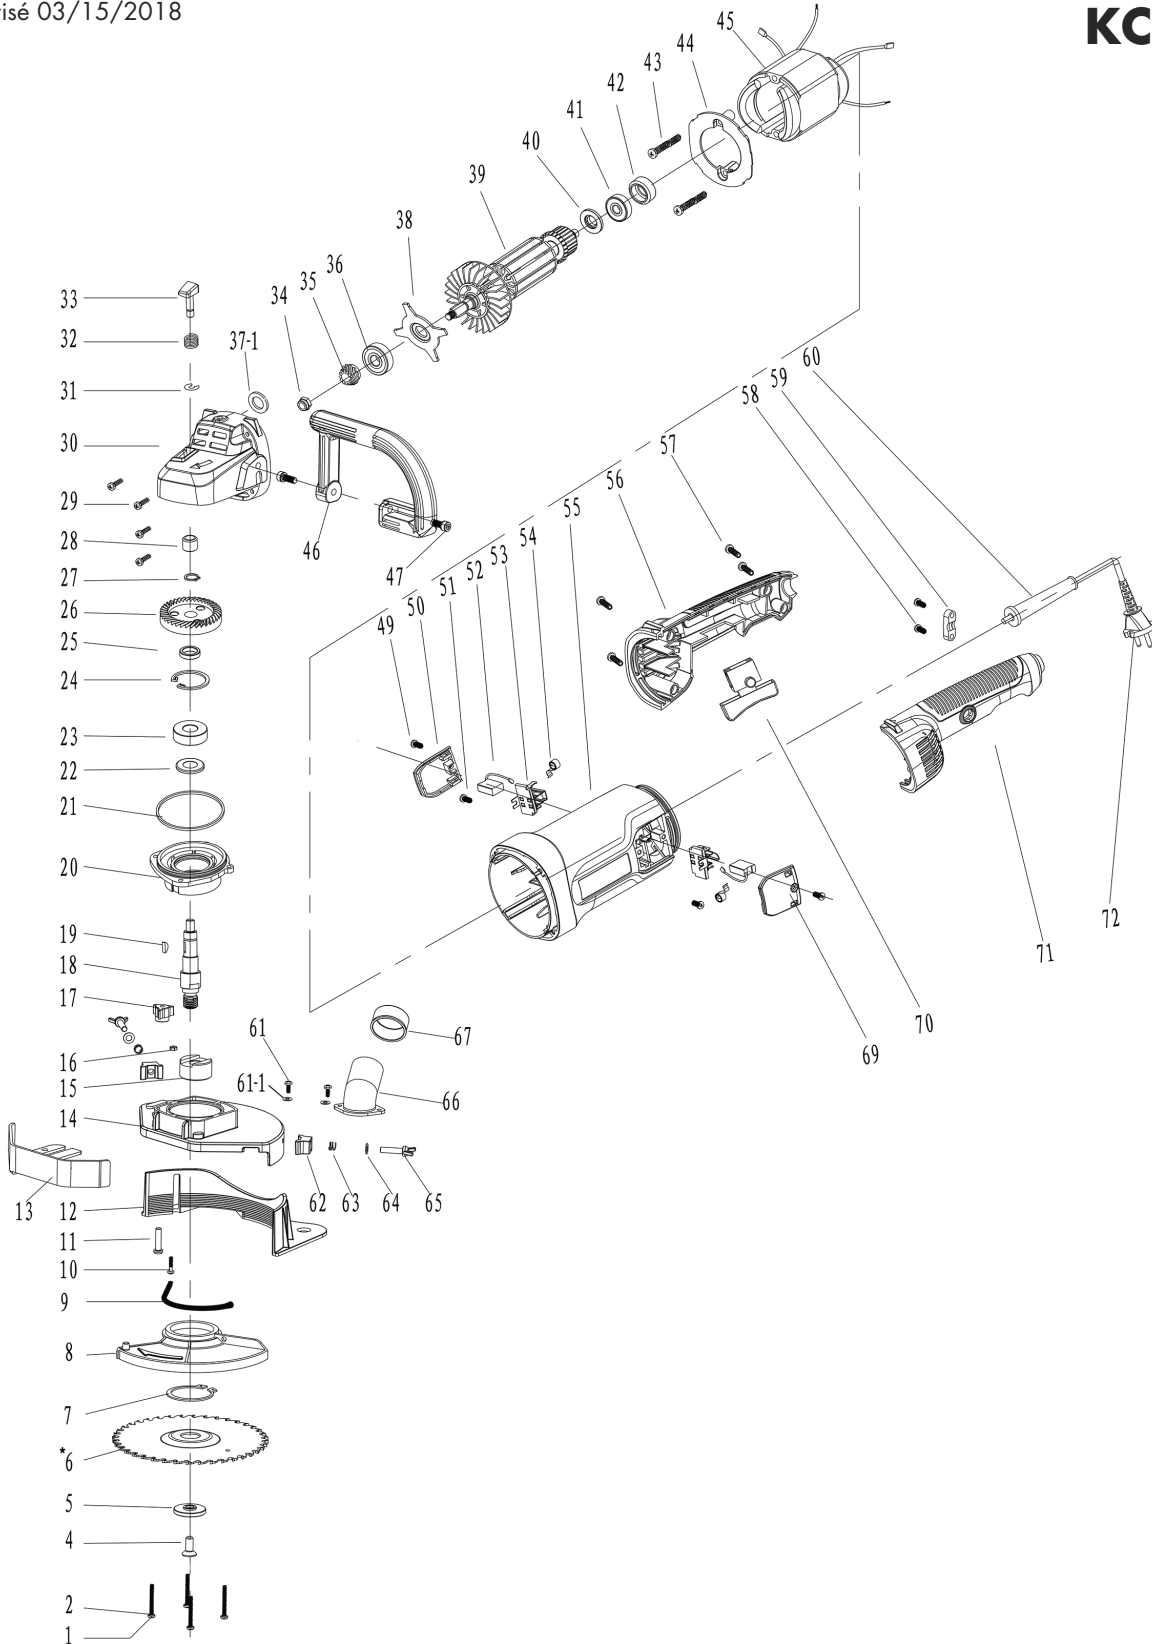

# Parts Pricing List / Liste de Prix des Pièces **KC-8363**

Diag.	Order # Com.	English Description	Description Française	Qty./Qté.	Price/Prix
1	46-83630010	PAN HD SCREW	VIS À TÊTE BOMBÉE	4	\$2.88
2	46-83630020	SPRING WASHER	RONDELLE À RESORT	4	\$2.50
4	46-83630040	SCREW	VIS	1	\$2.50
5	46-83630050	PRESSURE PLATE	PLAQUE À PRESSION	1	\$9.17
6	KW-098	BLADE	LAME	1	-
7	46-83630070	RETAINING RING	ANNEAU DE RETENU	1	\$5.09
8	46-83630080	BLADE GUARD	PROTÈGE-LAME	1	\$27.68
9	46-83630090	SPRING	RESSORT	1	\$9.17
10	46-83630100	SCREW	VIS	1	\$2.50
11	46-83630110	SCREW	VIS	1	\$2.88
12	46-83630120	HEIGHT ADJUST BRACKET	SUP. DE RÉGLAGE EN HAUTEUR	1	\$46.21
13	46-83630130	FENCE	GUIDE	1	\$22.55
14	46-83630140	FIXED GUARD	GARDE FIX	1	\$55.83
15	46-83630150	PRESSURE PLATE	PLAQUE À PRESSION	1	\$14.73
16	46-83630160	HEX. NUT	ÉCROU HEXAGONAL	1	\$2.50
17	46-83630170	KNOB	BOUTON	1	\$5.46
18	46-83630180	SPINDLE	ARBRE	1	\$46.51
19	46-83630190	KEY	CLÉ DE RETENUE	1	\$3.92
20	46-83630200	BEARING BLOCK	BLOC DE ROULEMENT	1	\$15.90
21	46-83630210	SEAL RING	ANNEAU D'ÉTANCHÉITÉ	1	\$6.58
22	46-83630220	DUSTPROOF COVER	COUVERCLE ANTI-POUSSIÈRE	1	\$5.25
23	46-83630230	BALL BEARING	ROULEMENT À BILLES	1	\$18.42
24	46-83630240	RETAINING RING/BORE	ANNEAU DE RETENU/ALÉSAGE	1	\$3.92
25	46-83630250	STEEL PIPE	TUYAU EN MÉTAL	1	\$5.52
26	46-83630260	LARGE BEVEL GEAR	ENGRENAGE BISEAUTÉE (GRANDE)	1	\$55.83
27	46-83630270	RETAINING RING/SHAFT	ANNEAU DE RETENU/TIGE	1	\$2.50
28	46-83630280	NEEDLE BEARING	ROULEMENT À AIGUILLES	1	\$26.55
29	46-83630290	SELF-TAPPING SCREW	VIS AUTOTARAUDEUSE	4	\$3.92
30	46-83630300	REDUCTION GEAR BOX	BOITIER D'ENGRENAGE	1	\$57.16
31	46-83630310	E RETAINING RING	ANNEAU DE RETENU EN E	1	\$2.92
32	46-83630320	SPRING	RESSORT	1	\$2.12
33	46-83630330	LOCK PIN	GOUPILLE DE VERROUILLAGE	1	\$5.58
34	46-83630340	SPECIAL NUT	ÉCROU SPÉCIAL	1	\$3.45
35	46-83630350	SMALL BEVEL GEAR	ENGRENAGE BISEAUTÉE (PETITE)	1	\$35.86
36	46-83630360	BALL BEARING	ROULEMENT À BILLES	1	\$17.87
37-1	46-83630371	SPECIAL O-RING	JOINT TORIQUE SPÉCIAL	1	\$2.12
38	46-83630380	BEARING PRESS PLATE	PLAQUE DU ROULEMENT	1	\$6.11
39	46-83630390	ARMATURE	ARMATURE	1	\$74.46
40	46-83630400	DUSTPROOF COVER	COUVERCLE ANTI-POUSSIÈRE	1	\$2.92
41	46-83630410	BALL BEARING	ROULEMENT A BILLES	1	\$39.86
42	46-83630420	BEARING SHEATH	SIÈGE DU ROULEMENT	1	\$5.25
43	46-83630430	PAN HD SCREW	VIS À TÊTE BOMBÉE	2	\$2.52
44	46-83630440	WIND SCREEN	ÉCRAN DU VENTILATEUR	1	\$17.23
45	46-83630450	FIELD COIL	BOBINE D'ENTRAÎNEMENT	1	\$66.48
46	46-83630460	SIDE HANDLE	POIGNÉE DE COTÉ	1	\$22.55
47	46-83630470	CAP SCREW	BOULON À TÊTE CYLINDRIQUE	2	\$2.95
49	46-83630490	SELF TAPPING SCREW	VIS AUTOTARAUDEUSE	2	\$2.50