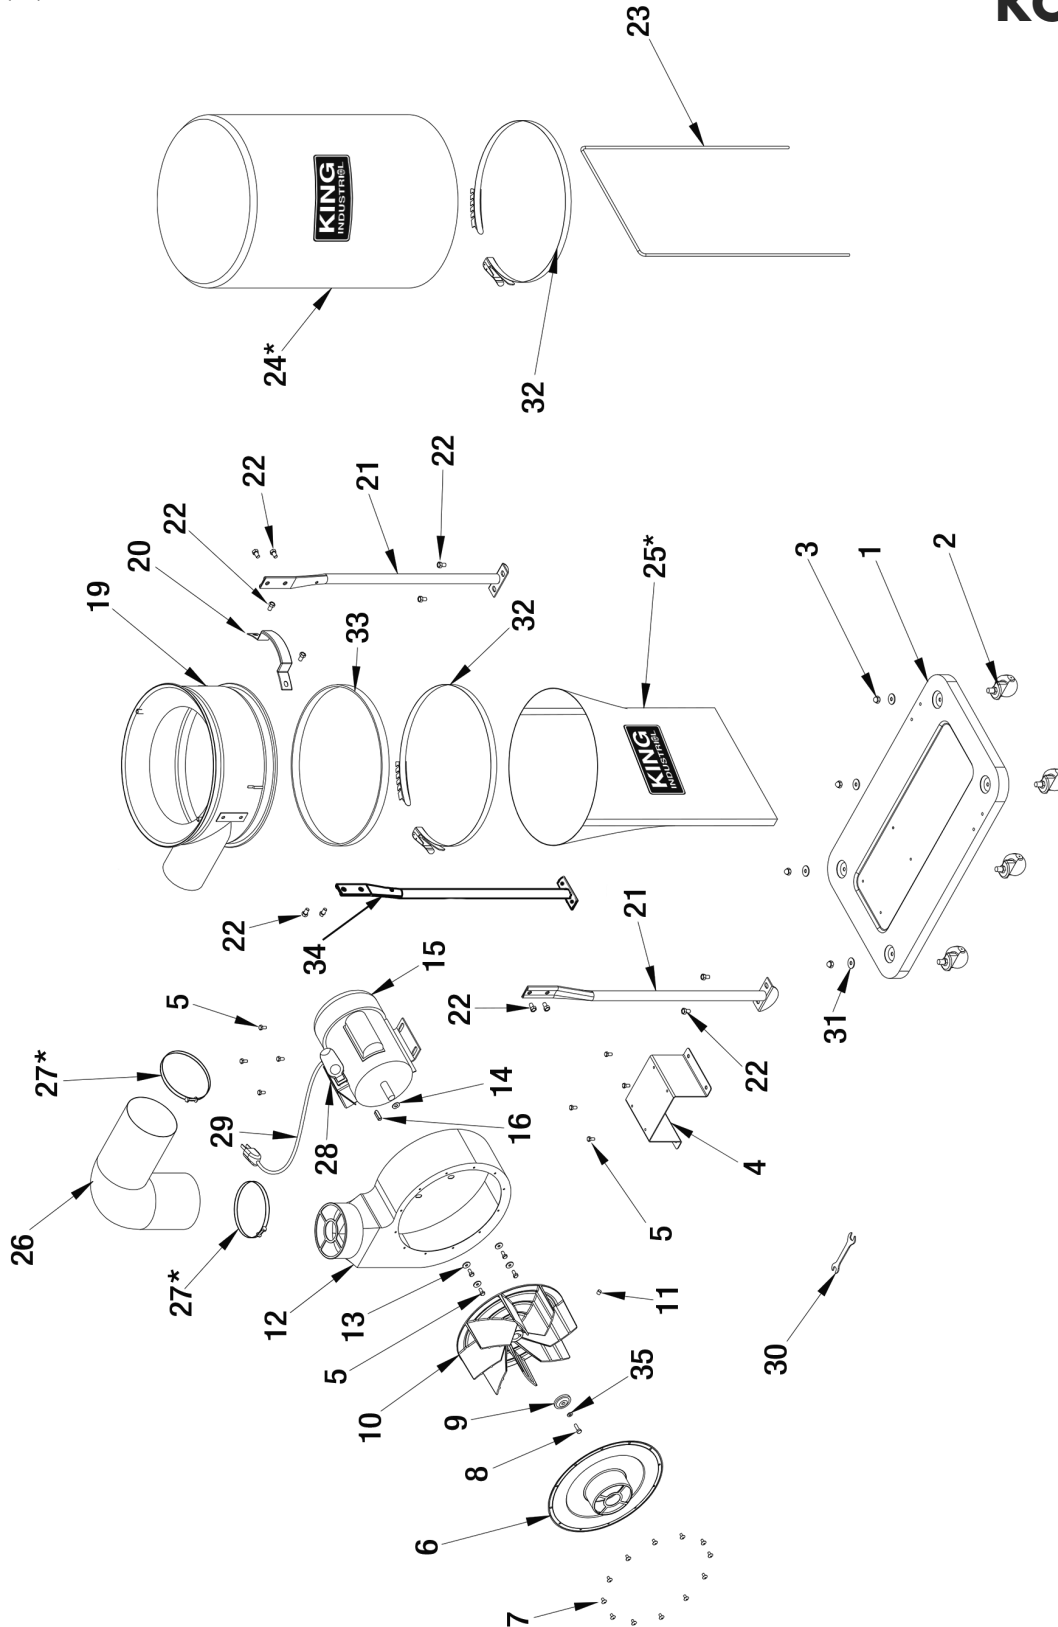

Service Manual / Manuel de Service

1 HP Dust Collector

Collecteur de Poussière 1 CV

Revised/Revisé 03/5/2018

KC-2405C

Parts Pricing List / Liste de Prix des Pièces **KC-2405C**

Diag.	Order # Com.	English Description	Description Française	Qty./Qté.	Price/Prix
1	15-24050010	BASE	BASE	1	\$72.54
2	15-24050020	CASTER WHEEL	ROULETTE	4	\$15.67
3	15-24050030	FLANGE HD HEX. BOLT	ÉCROU HEX. À TÊTE BRIDÉE	4	\$3.13
4	15-24050040	MOTOR SUPPORT BRACKET	SUPPORT DE MOTEUR	1	\$7.20
5	15-24050050	ACORN HEX. NUT	BOULON HEX. À TÊTE RONDE	12	\$2.78
6	15-24050060	INLET COVER	COUVERCLE DE L'ENTRÉE	1	\$55.60
7	15-24050070	PAN HD SCREW	VIS À TÊTE BOMBÉE	12	\$2.50
8	15-24050080	CAP SCREW (LEFT HAND)	BOULON À TÊTE CYL. (GAUCHE)	1	\$4.44
9	15-24050090	IMPELLER WASHER	RONDELLE DU VENTILATEUR	1	\$6.57
10	15-24050100	ALUMINUM IMPELLER	VENTILATEUR EN ALUMINIUM	1	\$84.64
11	15-24050110	SET SCREW	VIS SANS TÊTE	1	\$2.69
12	15-24050120	VENTILATION HOUSING	BOÎTIER DU VENTILATEUR	1	\$133.04
13	15-24050130	WASHER	RONDELLE	4	\$2.59
14	15-24050140	GASKET	JOINT D'ÉTANCHÉITÉ	1	\$7.20
15	15-24050150	MOTOR	MOTEUR	1	\$229.84
16	15-24050160	KEY	CLÉ DE RETENUE	1	\$3.57
19	15-24050190	FILTRATION HOUSING	BOÎTIER DE FILTRATION	1	\$157.24
20	15-24050200	HANDLE	POIGNÉE	1	\$5.99
21	15-24050210	SUPPORT BRACKET	SUPPORT	2	\$14.46
22	15-24050220	FLANGE HD HEX. BOLT	BOULON HEX. À TÊTE BRIDÉE	12	\$2.65
23	15-24050230	HANGER	SUPPORT DU SAC DU HAUT	1	\$31.40
24	KDCB-2405T-1MIC	TOP FELT DUST BAG	SAC DU HAUT EN FEUTRE	1	-
25	KDCB-3	PLASTIC LOWER DUST BAG (3)	SAC DU BAS EN PLASTIQUE (3)	1	-
26	15-24050260	5" HOSE	BOYAU DE 5"	1	\$30.19
27	K-1318	5" HOSE CLAMP	COLLIER DE SERRAGE DE 5"	2	-
28	15-24050280	SWITCH	INTERRUPTEUR	1	\$19.30
29	15-24050290	POWER CORD	CORDON D'ALIMENTATION	1	\$27.77
30	15-24050300	OPEN END WRENCH	CLÉ OUVERTE	1	\$5.99
31	15-24050310	WASHER	RONDELLE	4	\$2.59
32	15-24050320	DUST BAG CLAMP	COURROIE DE RETENUE	2	\$31.40
33	15-24050330	FOAM GASKET	MOUSSE ADHÉSIVE	1	\$9.62
34	15-24050340	SUPPORT BRACKET	SUPPORT	1	\$14.46
35	15-24050350	SPRING WASHER	RONDELLE À RESSORT	1	\$2.50
	15-2405MBIL	BILINGUAL MANUAL KC-2405C	MANUEL BILINGUE KC-2405C	1	\$24.17